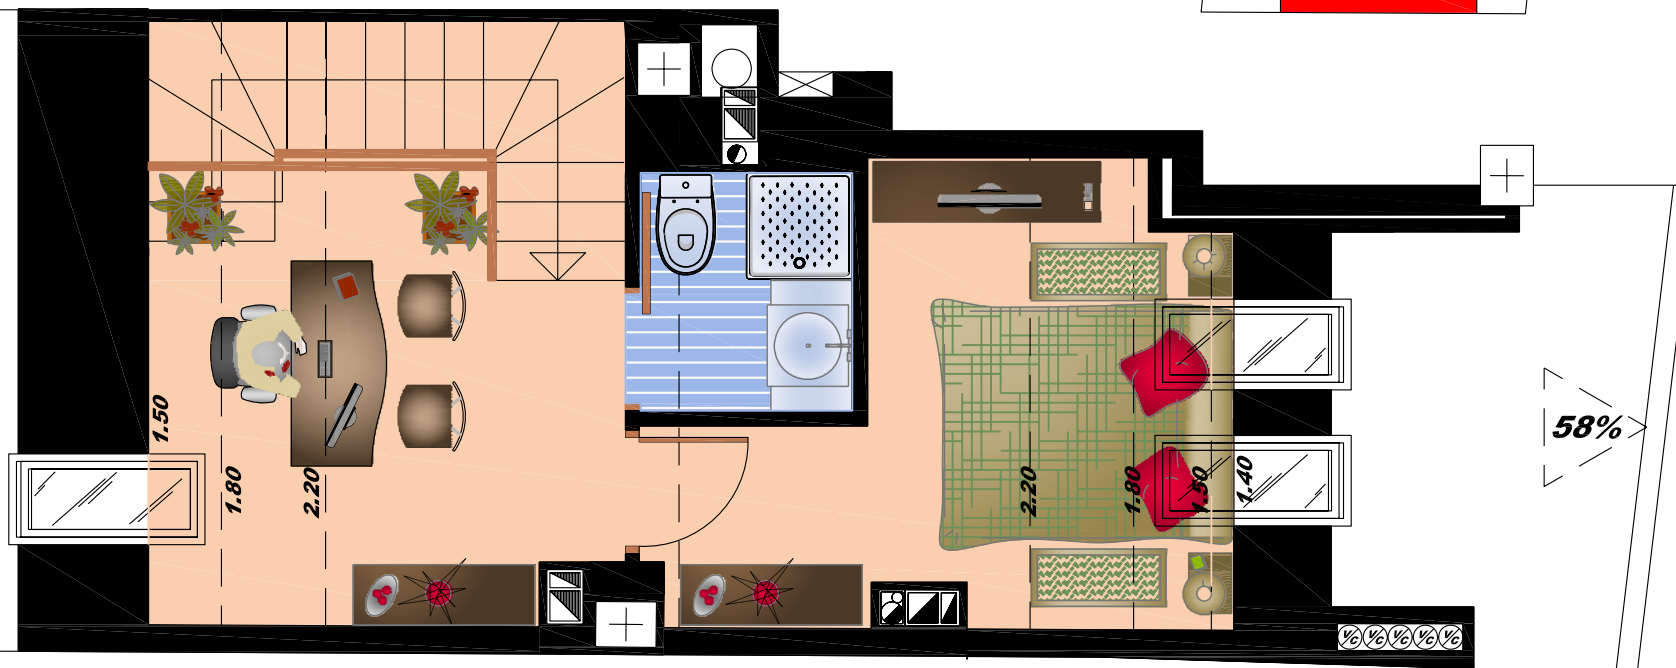

# VIVIENDA "C" PLANTA ATICO Y DESVAN

**estil**  
EDIFICIO  
Avd. Constitución nº 210  
-VALENCIA-

SUPERFICIES APROXIMADAS		
	VIVIENDA	DESVAN
Supf. Util	44,27 m <sup>2</sup>	30,47 m <sup>2</sup>
Supf. Construida sl ele. c.	54,77 m <sup>2</sup>	33,80 m <sup>2</sup>
Supf. Construida cl ele. c.	66,18 m <sup>2</sup>	40,84 m <sup>2</sup>
Supf. Terraza Aprox.	14,00 m <sup>2</sup>	