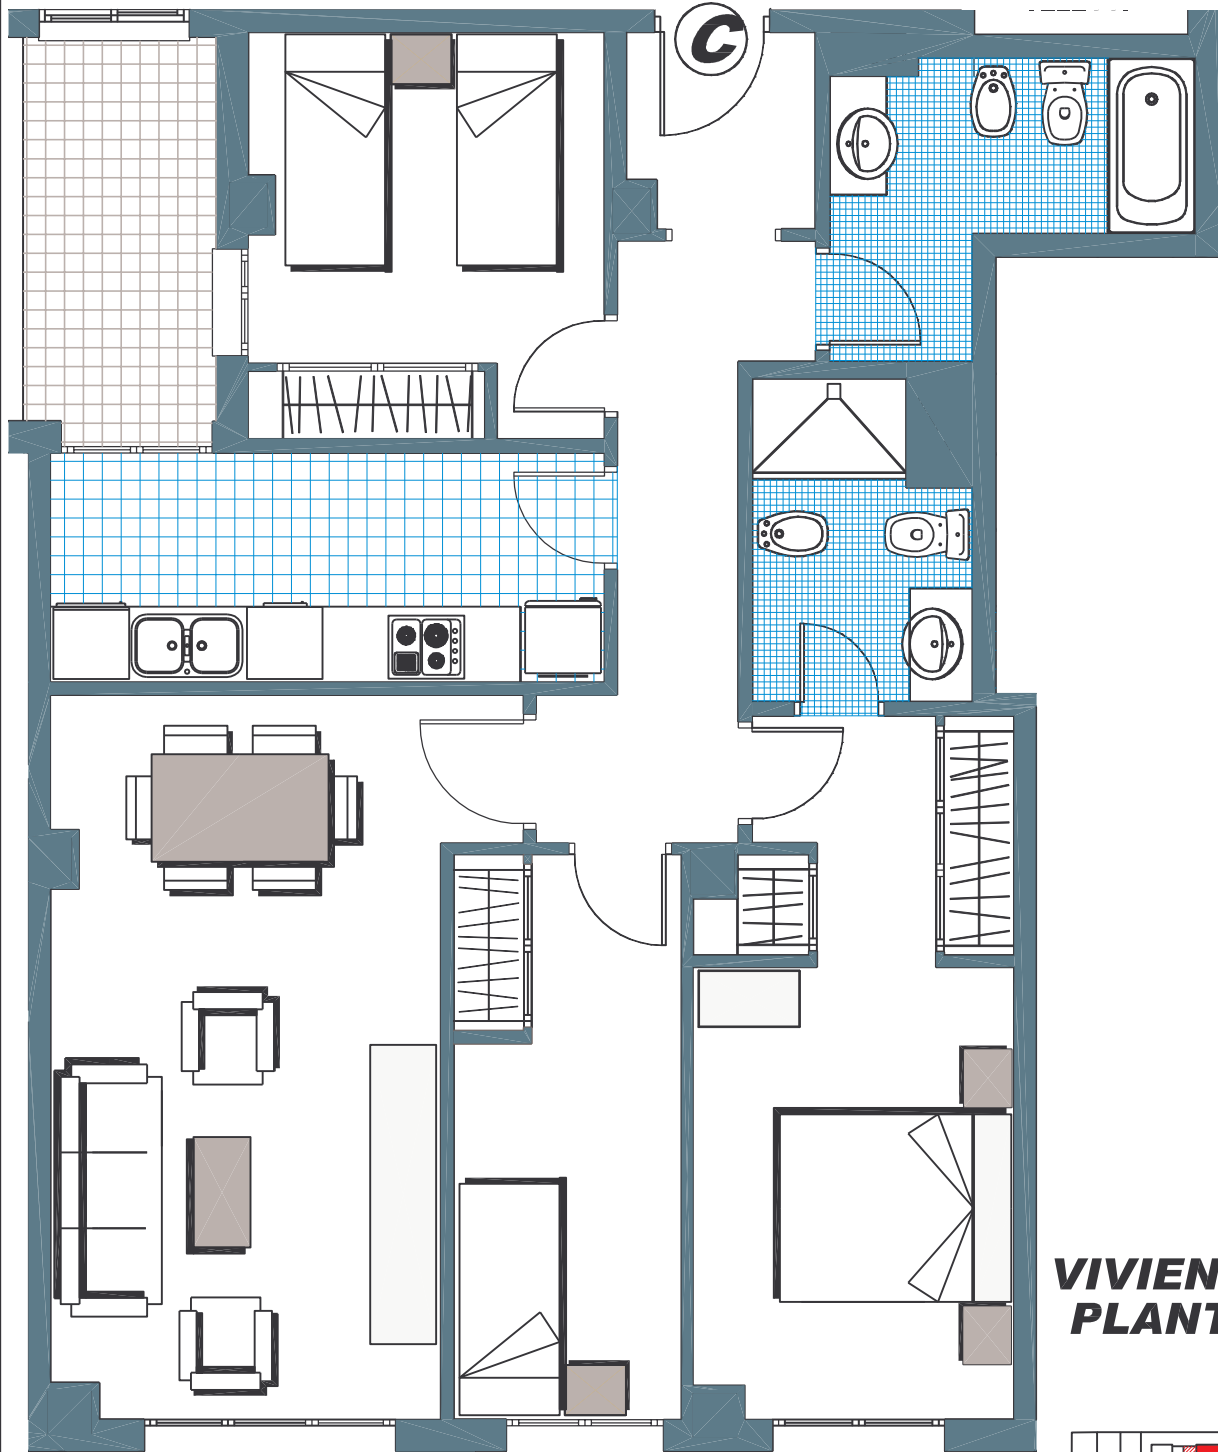

PROMOCION 23 VIVIENDAS EN VILAMARXANT (VALENCIA)

**VIVIENDA "C-0"
PLANTA BAJA**

SUPERFICIES APROXIMADAS	
Supf. Util	74,13 m ²
Supf. Construida sl ele. c.	85,13 m ²
Supf. Construida cl ele. c.	98,05 m ²

ESTE PLANO ES ORIENTATIVO, Y DURANTE LA EJECUCION DE LA OBRA PODRA SUFRIR MODIFICACIONES DE CARACTER FACULTATIVO, JURIDICO O COMERCIAL.

PROMUEVE

ED. 2.00

ESCALA GRAFICA