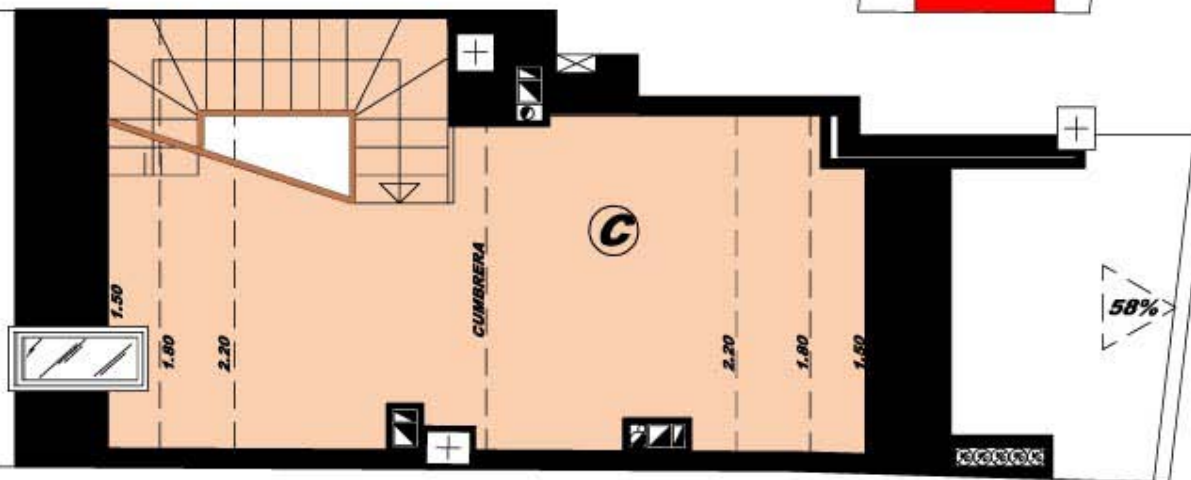

estil
EDIFICIO
Avd. Constitución nº 210
-VALENCIA-

SUPERFICIES APROXIMADAS		
	VIVIENDA	DESVAN
Supf. Util	44,27 m²	30,47 m²
Supf. Construida s/ ele. c.	54,77 m²	33,80 m²
Supf. Construida c/ ele. c.	66,18 m²	40,84 m²
Supf. Terraza Aprox.	14,00 m²	

VIVIENDA "C" PLANTA ATICO Y DESVAN

PROMUEVE