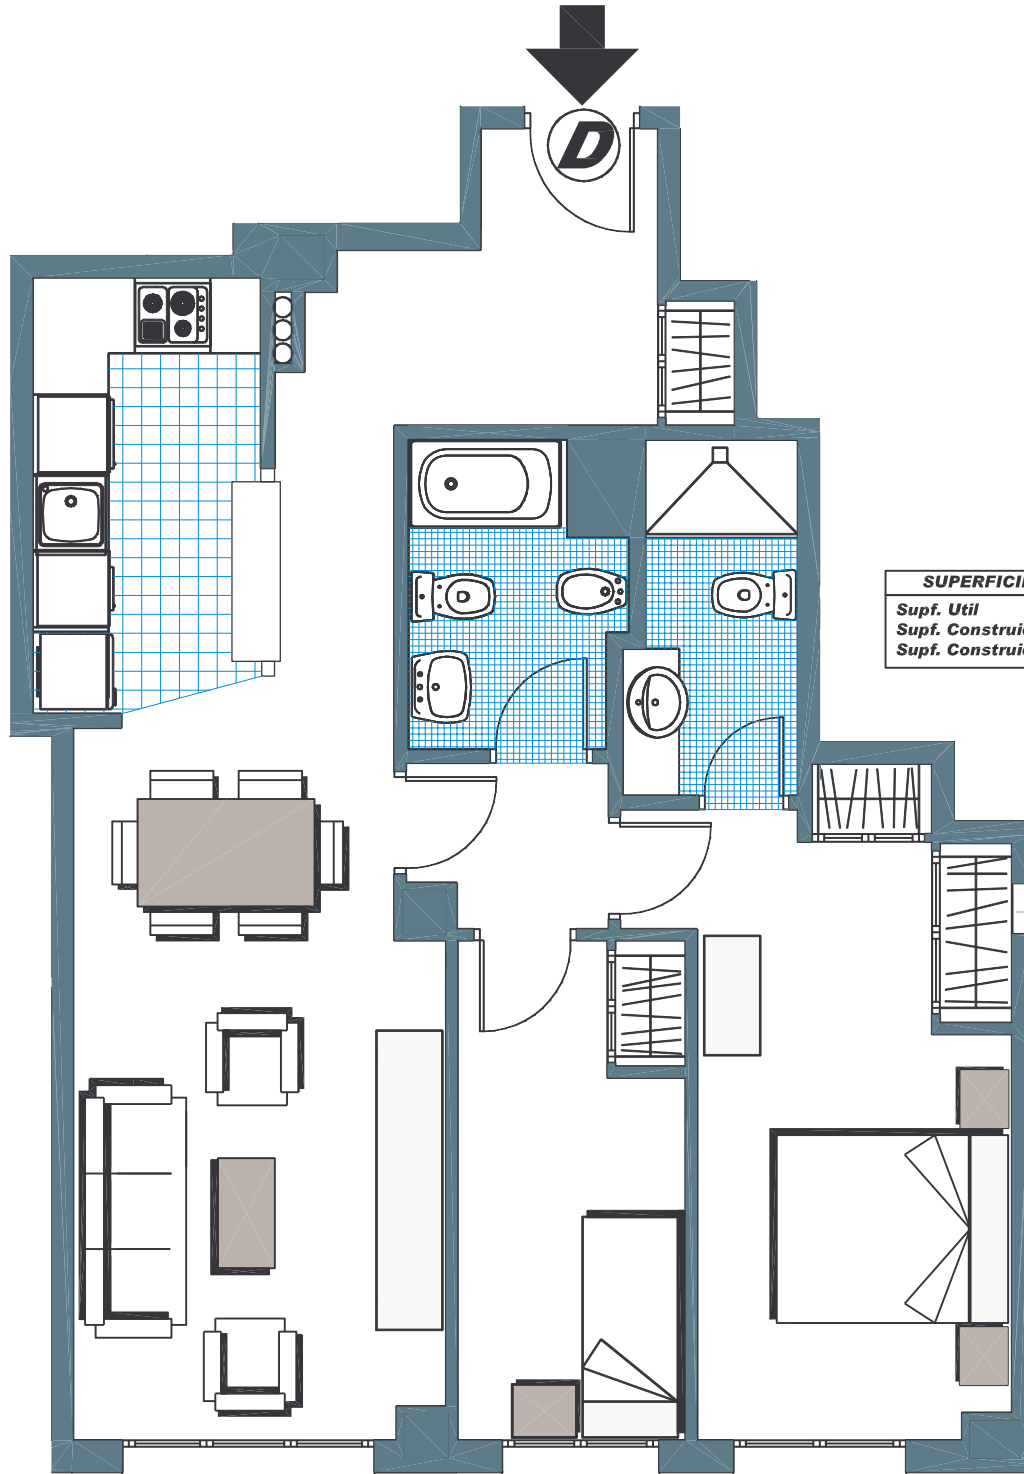

# PROMOCION 23 VIVIENDAS EN VILAMARXANT (VALENCIA)

SUPERFICIES APROXIMADAS	
Supf. Util	59,92 m <sup>2</sup>
Supf. Construida si ele. c.	68,64 m <sup>2</sup>
Supf. Construida cl ele. c.	79,05 m <sup>2</sup>

## VIVIENDA "D-0" PLANTA BAJA

ESTE PLANO ES ORIENTATIVO, Y DURANTE LA EJECUCION DE LA OBRA PODRA SUFRIR MODIFICACIONES DE CARACTER FACULTATIVO, JURIDICO O COMERCIAL.

PROMUEVE

ED. 2.00

ESCALA GRAFICA