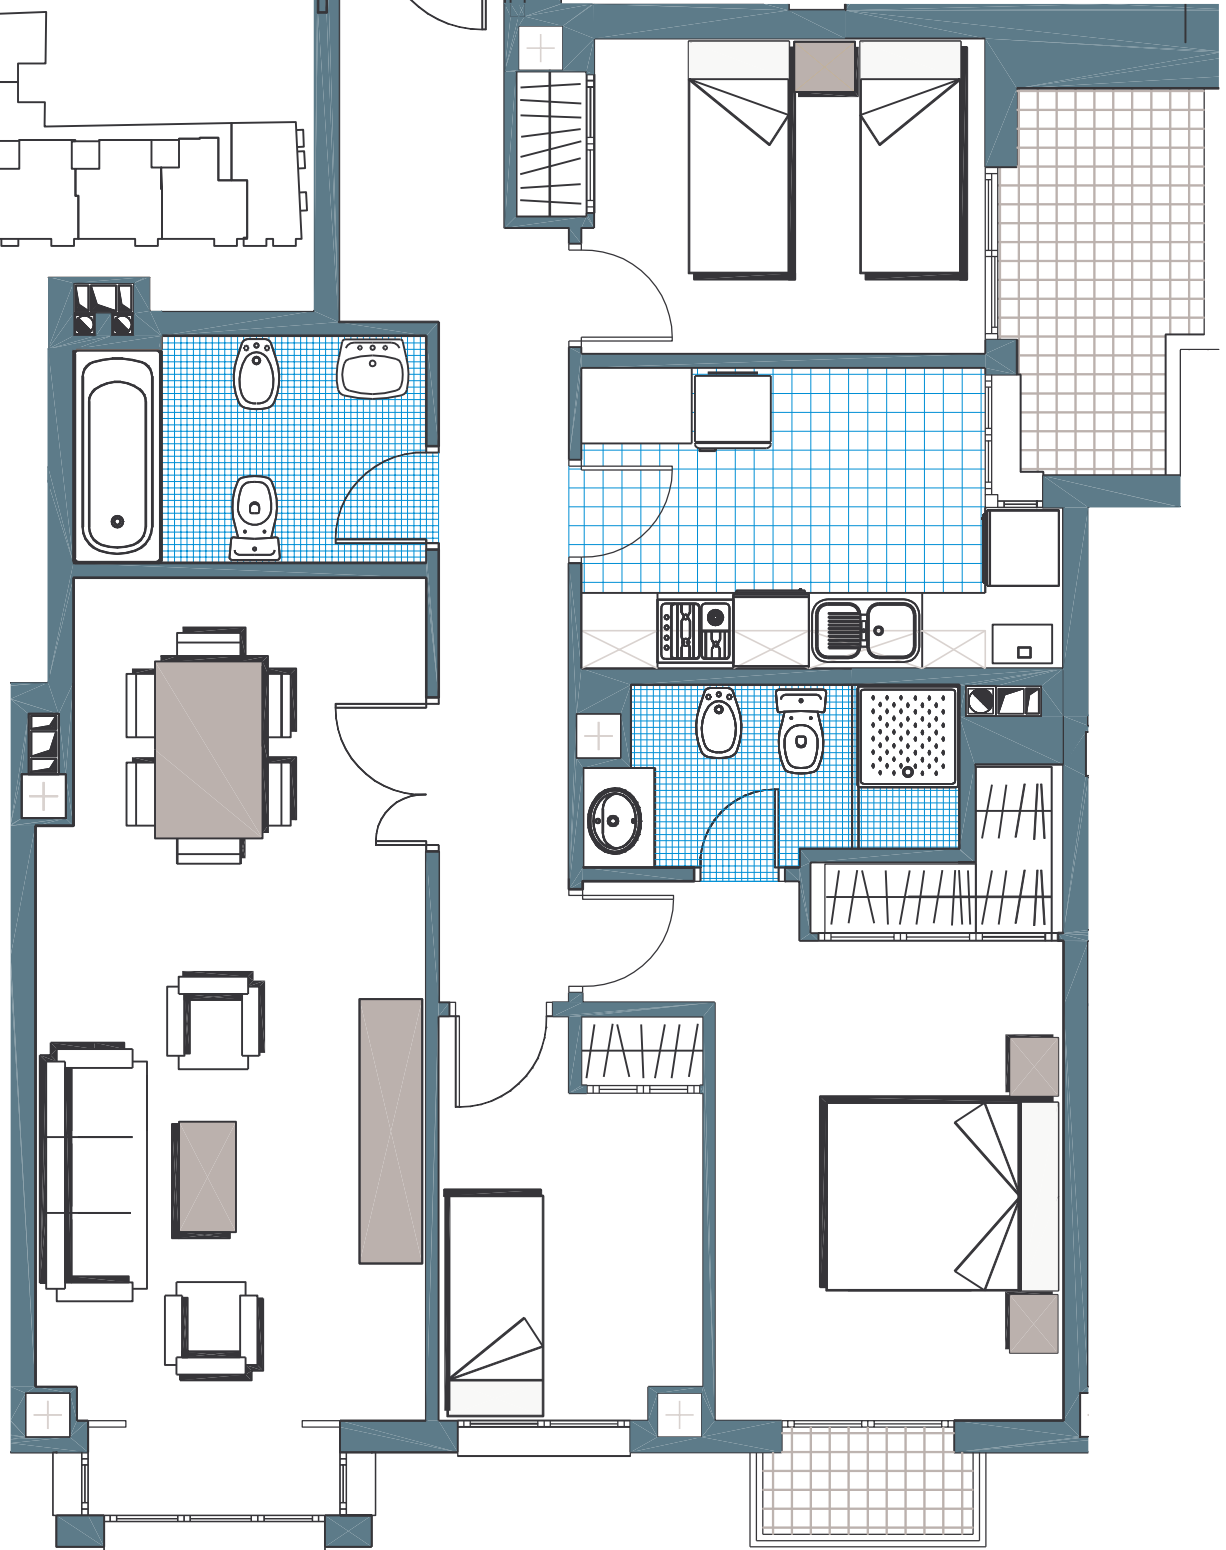

PROMOCION 27 VIVIENDAS EN ALFAFAR (VALENCIA)

SUPERFICIES APROXIMADAS

Supf. Util	77,99 m ²
Supf. Construida sl ele. c.	91,84 m ²
Supf. Construida cl ele. c.	104,61 m ²

PLANTA PRIMERA VIVIENDA "E"

ESTE PLANO ES ORIENTATIVO, Y DURANTE LA EJECUCION DE LA OBRA PODRA SUFRIR MODIFICACIONES DE CARACTER FACULTATIVO, JURIDICO O COMERCIAL.

ED. 5.00

ESCALA GRAFICA